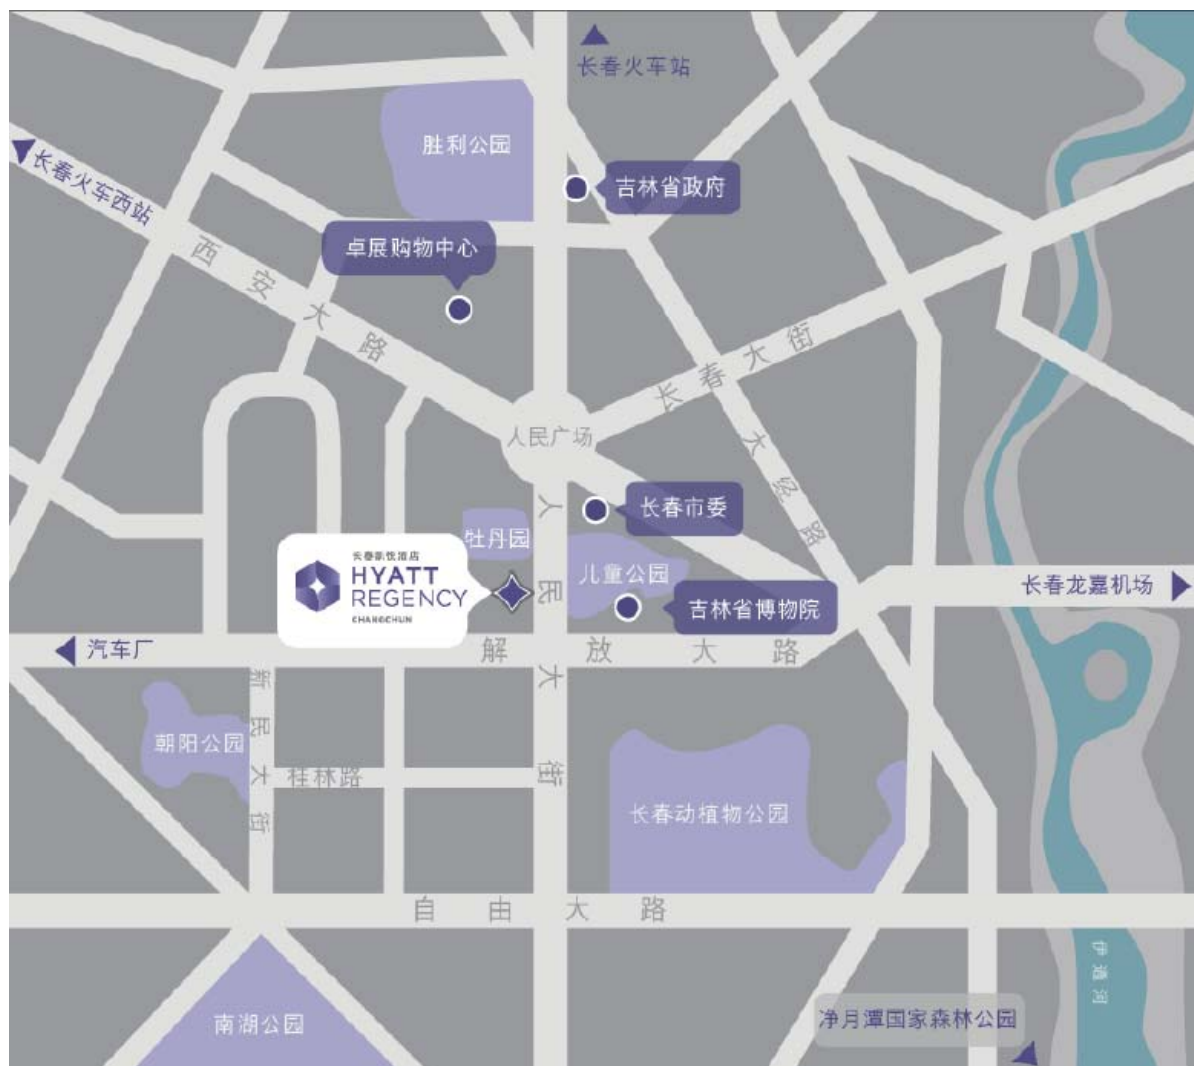

## 长春凯悦酒店地理位置示意图

凯悦酒店距离长春龙嘉国际机场 36 公里，车程约 50 分钟；距离净月潭国家森林公园 22 公里，车程约 50 分钟；距离长春西站 12 公里，车程约 30 分钟；距离长春火车站 6 公里，车程约 20 分钟；距离中国第一汽车制造厂 8 公里，车程约 25 分钟；距离人民广场 1.8 公里，车程约 5 分钟。